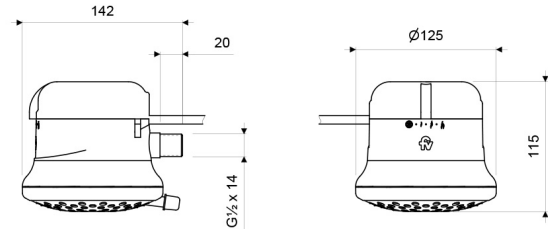

Gama
HOGAR

GRIFERIA

Ducha Eléctrica Sensación 127V (sin duchador manual)

E135.03.2 DH

E135.03.2 DH

MEDIDAS EN MILIMETROS

ACABADOS

Bianco

CARACTERÍSTICAS FÍSICAS

Calidad

Durabilidad
Grifería

Producto
Completo

Producto
nuevo

DESCRIPCIÓN

- Voltaje de servicio: 110v.
- Ducha incluye selector de temperatura: 4 opciones.
- Rango de trabajo: De 0 W hasta 5.500 W.
- Ducha cuenta con un repuesto (resistencia) exclusivo para cada modelo.
- Se recomienda colocar en la pared, conjuntamente con el Brazo de Ducha (código E135.01.1 DH BL).
- Ducha eléctrica se despacha en funda para colocar en percha.
- Presión de trabajo: Mínima 1,42 PSI - Máxima 56,89 PSI.
- Producto de eficiencia eléctrica: 95%.
- Garantía: 1 año.
- Ducha incluye sistema de protección contra choque eléctrico.